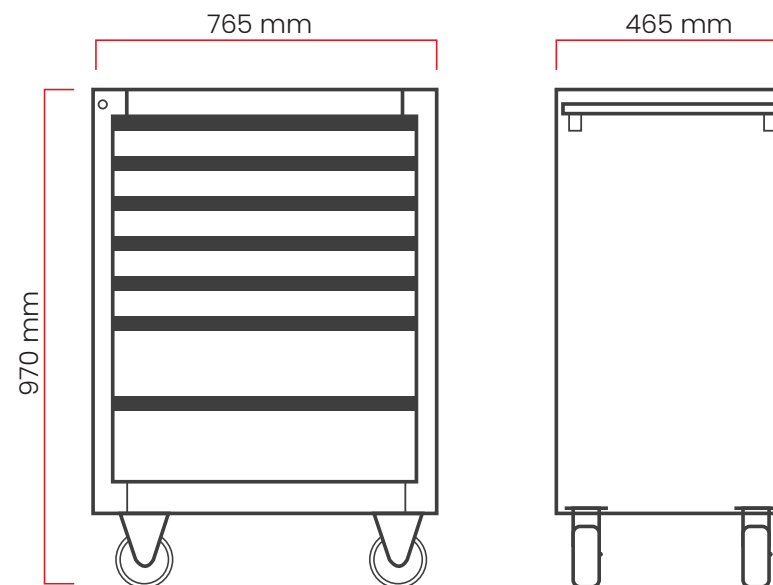

FR SERVANTE D'ATELIER AVEC 7 TIROIRS 198 PCES

ES CARRO DE HERRAMIENTAS CON 7 CAJONES 198 PZAS

UK TOOL TROLLEY WITH 7 DRAWERS 198 PCS

IT CARRELLO PORTAUTENSILI CON 7 CASSETTI 198 PZ

- IEQ5000GR - Rail Tiroir droit - **Right drawer rail** - Riel del cajón derecho - **Guida cassetto destra**
- IEQ5000GL - Rail Tiroir gauche - **Left drawer rail** - Riel del cajón izquierdo - **Guida cassetto sinistra**
- IEQ5000COVER - Plateau supérieur - **Upper tray** - Bandeja superior - **Vassoio superiore**
- IEQ5000-W1 - Roue fixe - **Fixed wheel** - Rueda fija - **Ruota fissa**
- IEQ5000-W2 - Roue pivotante - **Swivel wheel** - Rueda giratoria - **Ruota girevole**
- IEQ5000-W3 - Roue pivotante avec frein - **Swivel wheel with brake** - Rueda giratoria con freno - **Ruota girevole con freno**
- IEQ5000T1-5 - Petit tiroir - **Small drawer** - Cajón pequeño - **Piccolo cassetto**
- IEQ5000T6-7 - Grand tiroir - **Large drawer** - Cajón grande - **Ampio cassetto**
- IEQ5000-KEY - Clé - **Key** - Llave - **Chiave**
- IEQ5000-SERRURE - Serrure - **Lock** - Cerradura - **Serratura**
- IEQ5000-VIS - Vis de fixation des roues - **Wheel fixing screws** - Tornillos de fijación de ruedas - **Viti fissaggio ruota**