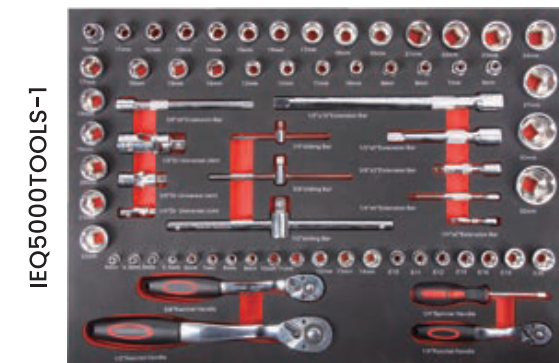

FR SERVANTE D'ATELIER AVEC 7 TIROIRS 198 PCES

ES CARRO DE HERRAMIENTAS CON 7 CAJONES 198 PZAS

UK TOOL TROLLEY WITH 7 DRAWERS 198 PCS

IT CARRELLO PORTAUTENSILI CON 7 CASSETTI 198 PZ

- IEQ5000GR - Rail Tiroir droit - **Right drawer rail** - Riel del cajón derecho - **Guida cassetto destra**
- IEQ5000GL - Rail Tiroir gauche - **Left drawer rail** - Riel del cajón izquierdo - **Guida cassetto sinistra**
- IEQ5000COVER - Plateau supérieur - **Upper tray** - Bandeja superior - **Vassoio superiore**
- IEQ5000-W1 - Roue fixe - **Fixed wheel** - Rueda fija - **Ruota fissa**
- IEQ5000-W2 - Roue pivotante - **Swivel wheel** - Rueda giratoria - **Ruota girevole**
- IEQ5000-W3 - Roue pivotante avec frein - **Swivel wheel with brake** - Rueda giratoria con freno - **Ruota girevole con freno**
- IEQ5000T1-5 - Petit tiroir - **Small drawer** - Cajón pequeño - **Piccolo cassetto**
- IEQ5000T6-7 - Grand tiroir - **Large drawer** - Cajón grande - **Ampio cassetto**
- IEQ5000-KEY - Clé - **Key** - Llave - **Chiave**
- IEQ5000-SERRURE - Serrure - **Lock** - Cerradura - **Serratura**
- IEQ5000-VIS - Vis de fixation des roues - **Wheel fixing screws** - Tornillos de fijación de ruedas - **Viti fissaggio ruota**

Roues en polyuréthane
Polyurethane wheels
Ruedas de poliuretano
Ruote in poliuretano

Plaque arrière renforcée
Reinforced back plate
Placa trasera reforzada
Piastra posteriore rinforzata

Façade en aluminium
Aluminum front
Frental de aluminio
Frontale in alluminio

Ouverture et fermeture individuelles du plateau
Opening and closing individual parts of the board
Apertura y cierre individual de los cajones
Apertura e chiusura cassetti individuali

Verrou de sécurité
Security lock
Cierre de seguridad
Blocco di sicurezza