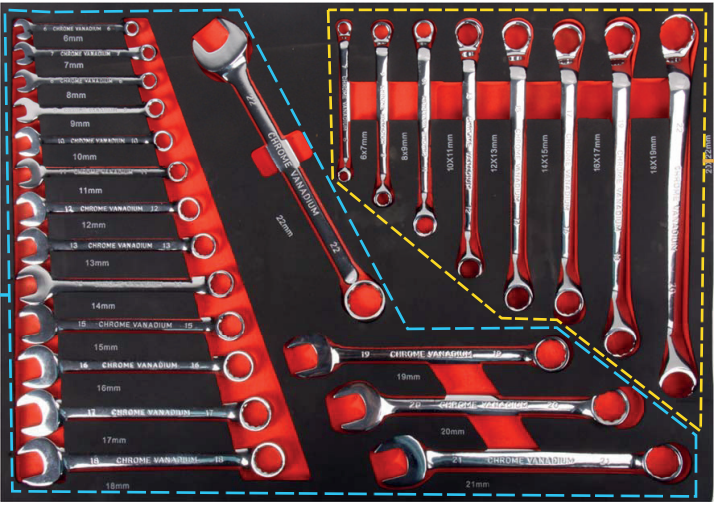

- IEQ5000EC6X7
- IEQ5000EC8X9
- IEQ5000EC10X11
- IEQ5000EC12X13
- IEQ5000EC14X15
- IEQ5000EC16X17
- IEQ5000EC18X19
- IEQ5000EC20X22

- IEQ5000TO20X150
- IEQ5000TO15X100
- IEQ5000TO25X150
- IEQ5000TO10X75
- IEQ5000TO30X150
- IEQ5000TO40X150

- IEQ5000VL1/4X5
- IEQ5000VL1/4X6
- IEQ5000VL1/4X7
- IEQ5000VL1/4X8
- IEQ5000VL1/4X9
- IEQ5000VL1/4X10
- IEQ5000VL1/4X11
- IEQ5000VL1/4X12
- IEQ5000VL1/4X13

- IEQ5000PUT8
- IEQ5000PUT10
- IEQ5000PUT15
- IEQ5000PUT20
- IEQ5000PUH3
- IEQ5000PUH4
- IEQ5000PUH5

- IEQ5000PUT25
- IEQ5000PUT27
- IEQ5000PUT30
- IEQ5000PUT40
- IEQ5000PUH6
- IEQ5000PUH7
- IEQ5000PUH8

- IEQ5000PUSL4
- IEQ5000PUSL5.5

- IEQ5000PUPZ1
- IEQ5000PUPZ2
- IEQ5000PUPZ3
- IEQ5000PUPH1
- IEQ5000PUPH2
- IEQ5000PUPH3