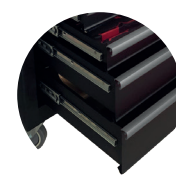

FR SERVANTE D'ATELIER AVEC 7 TIROIRS 198 PCES

ES CARRO DE HERRAMIENTAS CON 7 CAJONES 198 PZAS

UK TOOL TROLLEY WITH 7 DRAWERS 198 PCS

IT CARRELLO PORTAUTENSILI CON 7 CASSETTI 198 PZ

- IEQ5000GR - Rail Tiroir droit - **Right drawer rail** - Riel del cajón derecho - **Guida cassetto destra**
- IEQ5000GL - Rail Tiroir gauche - **Left drawer rail** - Riel del cajón izquierdo - **Guida cassetto sinistra**
- IEQ5000COVER - Plateau supérieur - **Upper tray** - Bandeja superior - **Vassoio superiore**
- IEQ5000-W1 - Roue fixe - **Fixed wheel** - Rueda fija - **Ruota fissa**
- IEQ5000-W2 - Roue pivotante - **Swivel wheel** - Rueda giratoria - **Ruota girevole**
- IEQ5000-W3 - Roue pivotante avec frein - **Swivel wheel with brake** - Rueda giratoria con freno - **Ruota girevole con freno**
- IEQ5000T1-5 - Petit tiroir - **Small drawer** - Cajón pequeño - **Piccolo cassetto**
- IEQ5000T6-7 - Grand tiroir - **Large drawer** - Cajón grande - **Ampio cassetto**
- IEQ5000-KEY - Clé - **Key** - Llave - **Chiave**
- IEQ5000-SERRURE - Serrure - **Lock** - Cerradura - **Serratura**
- IEQ5000-VIS - Vis de fixation des roues - **Wheel fixing screws** - Tornillos de fijación de ruedas - **Viti fissaggio ruota**

Roues en polyuréthane
Polyurethane wheels
Ruedas de poliuretano
Ruote in poliuretano

Plaque arrière renforcée
Reinforced back plate
Placa trasera reforzada
Piastra posteriore rinforzata

Façade en aluminium
Aluminum front
Frental de aluminio
Frontale in alluminio