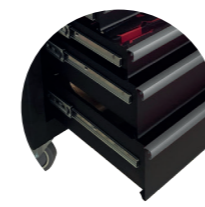

Ouverture et fermeture individuelles du plateau
Opening and closing individual parts of the board
Apertura y cierre individual de los cajones
Apertura e chiusura cassetti individuali