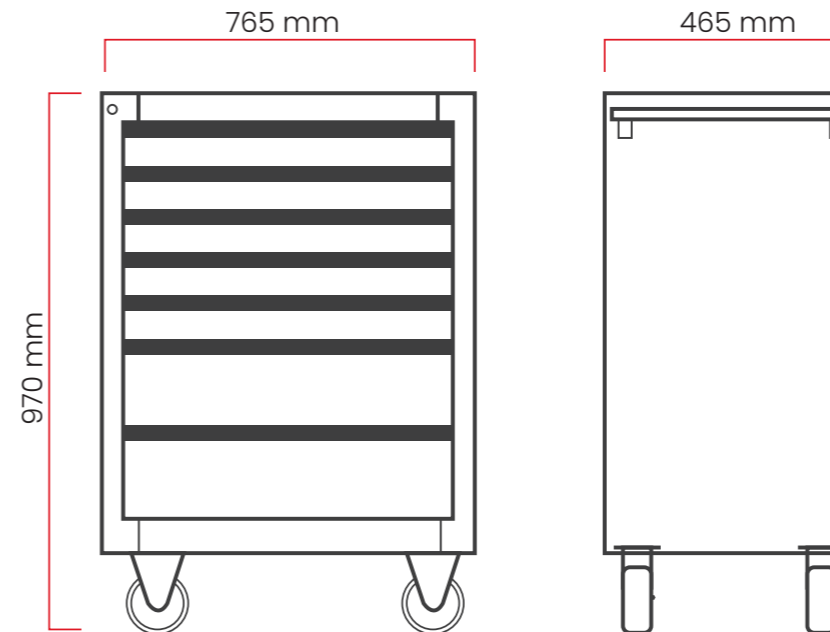

- IEQ5000GR - Rail Tiroir droit
- IEQ5000GL - Rail Tiroir gauche
- IEQ5000COVER - Plateau supérieur
- IEQ5000-W1 - Roue fixe
- IEQ5000-W2 - Roue pivotante
- IEQ5000-W3 - Roue pivotante avec frein
- IEQ5000T1-5 - Petit tiroir
- IEQ5000T6-7 - Grand tiroir
- IEQ5000-KEY - Clé
- IEQ5000-SERRURE - Serrure
- IEQ5000-VIS - Vis de fixation des roues