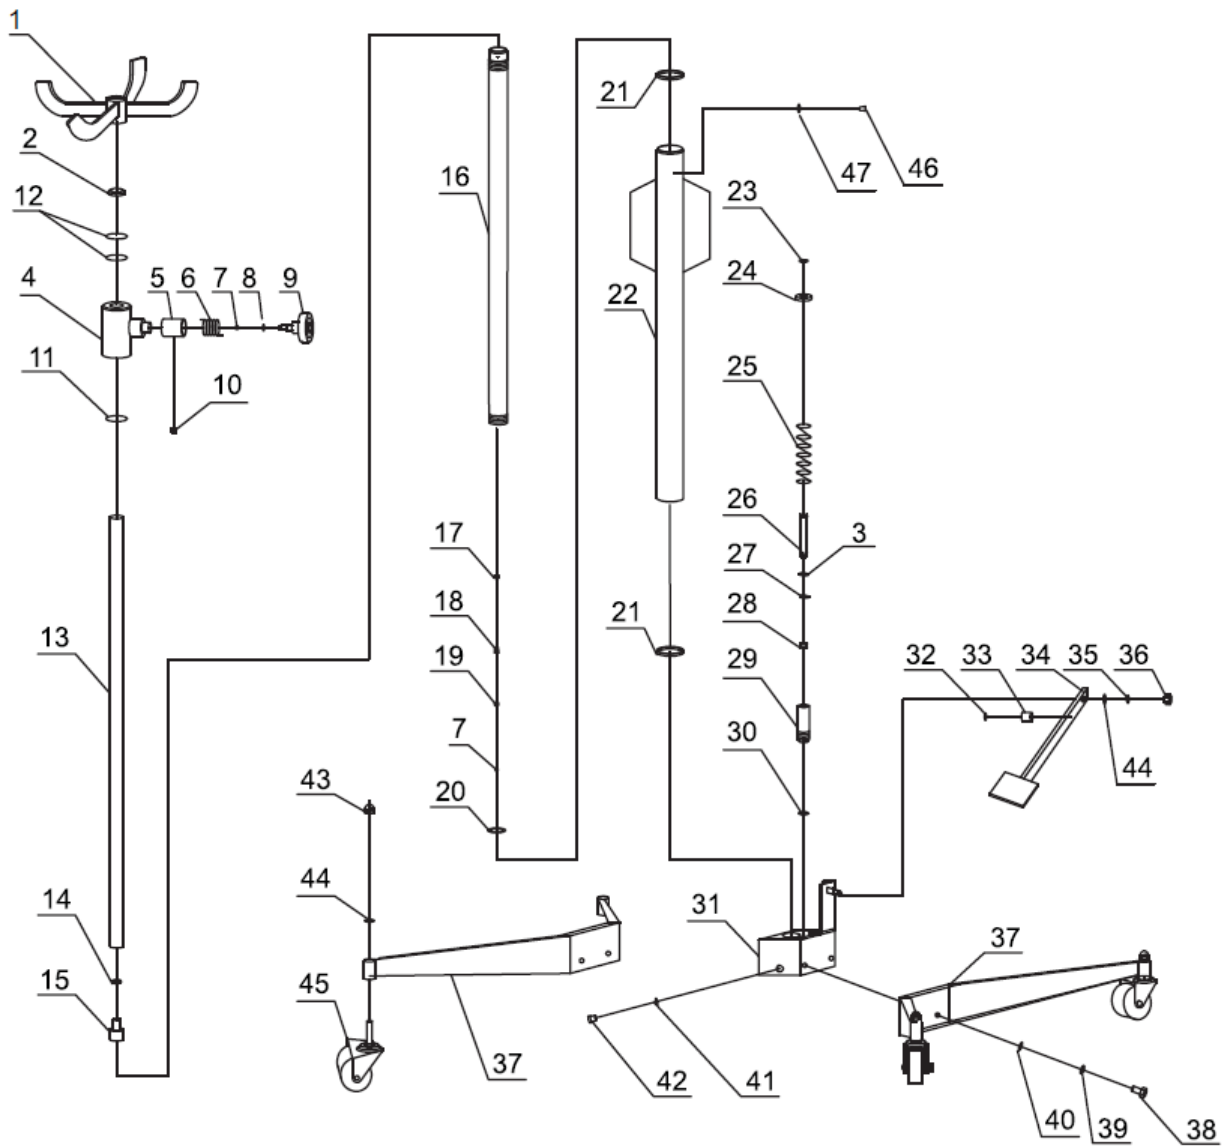

## VÉRIN DE FOSSE 0,5T

IEQ3010

VUE ÉCLATÉE

6. Vue éclatée.

## 7. Liste de pièces détachées

No	Nom	Qté
1	Tête support	1
2	Anti poussière	1
3	Bague de nylon	2
4	Tête du vérin	1
5	Bague	1
6	Ressort	1
7	Bille en acier	2
8	Joint torique	1
9	Vanne de décharge	1
10	Vis de fixation	1
11	Joint torique	1
12	Joint torique	2
13	Vérin	1
14	Rondelle élastique	1
15	Bague	1
16	Cylindre	1
17	Vis	1
18	Ressort	1
19	Bille en acier	1
20	Rondelle	1
21	Bague de piston	2
22	Corps du vérin	1
23	Anneau de blocage	1
24	Bague	1
25	Ressort	1
26	Piston de la pompe	1
27	Anneau	1
28	Anneau	1
29	Bague du piston	1
30	Rondelle	2
31	Base de la pompe	1
32	Circlips	1
33	Bague	1
34	Pédale de la pompe	1
35	Rondelle	1
36	Boulon	1
37	Support de base	2
38	Écrou	4
39	Rondelle élastique	4
40	Rondelle	4
41	Anneau	1
42	Écrou	1
43	Boulon	4
44	Rondelle	5
45	Roulette	4
46	Vis remplissage d'huile	1
47	Anneau	1